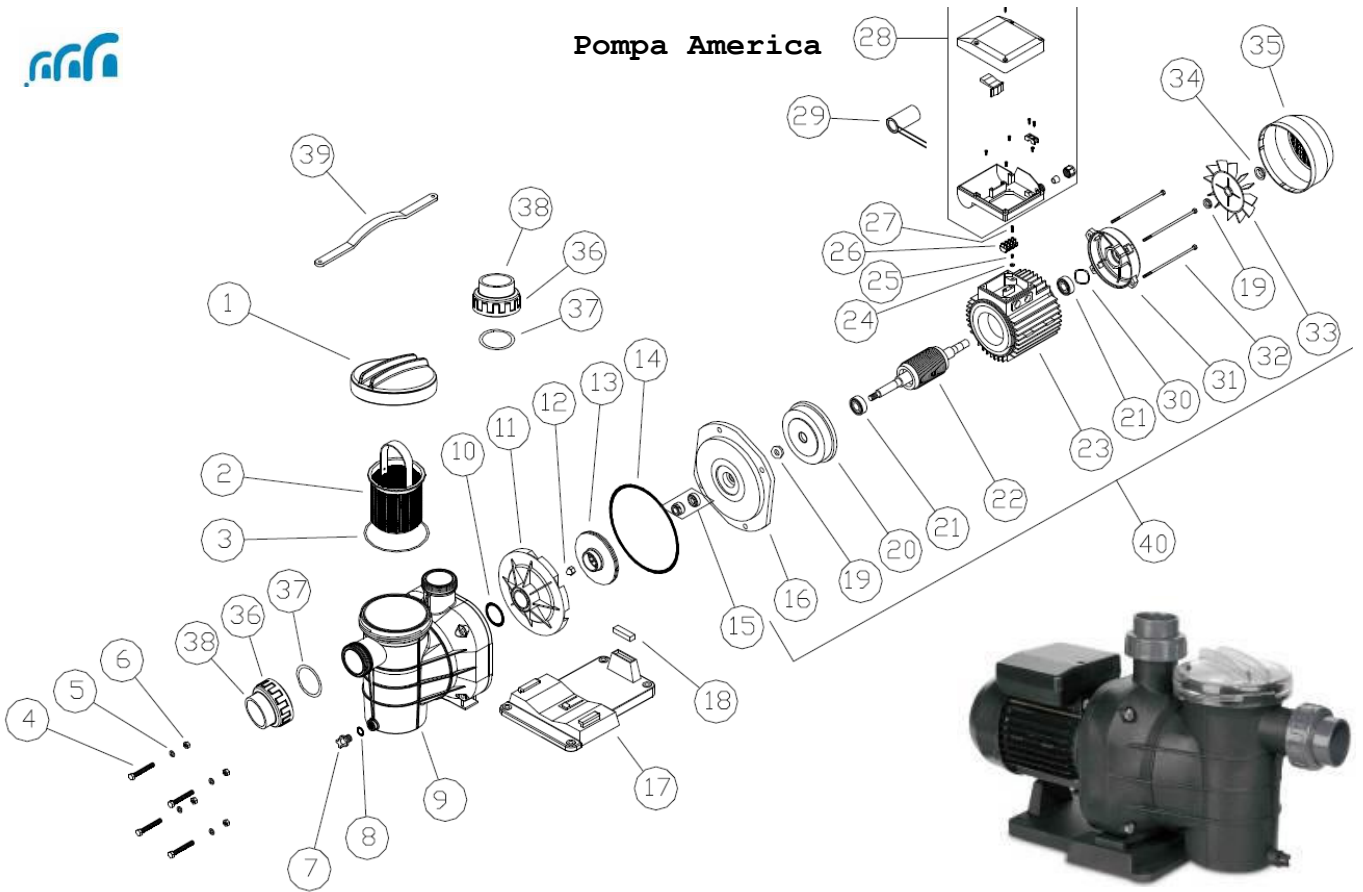

Pompa America

Kod	Nr części	Cena netto w EUR/szt
HD006000	1 + 3	25,62
HD018000	2	10,80
HD021000	3	8,58
HD036000	7	5,34
HD021100	8	0,30
HD041000	7 + 8 + 9	85,74
HD021035	10	1,74
HD046005	11 + 10	17,94
HD031075	12	14,10
HD051005	13 do 0,25kW ,8m3/h	37,38
HD051010	13 do 0,37kW ,11m3/h	37,38
HD051015	13 do 0,55kW ,13m3/h	37,38
HD051025	13 do 0,75kW ,17m3/h	37,38
HD051035	13 do 1,10kW ,20m3/h	37,38
HD021060	14	9,18
HD056005	15	32,46
HD066000	17	11,94
HD071005	18	1,68
MT086040	33+34+35 do 0,37kW=0,5HP	9,30
MT086045	33+34+35 do 0,55-0,75-1,1kW=0,75HP-1,0HP-1,5HP	12,48
HD076010	36+37+38	11,64
HD021115	37	0,84
HD076000	39	53,16
MT999005	40 - 230V ; 0,37kW ,11m3/h	na zapytanie
MT999010	40 - 230V ; 0,55kW ,13m3/h	na zapytanie
MT999020	40 - 230V ; 0,75kW ,17m3/h	na zapytanie
MT999030	40 - 230V ; 1,10kW ,20m3/h	na zapytanie